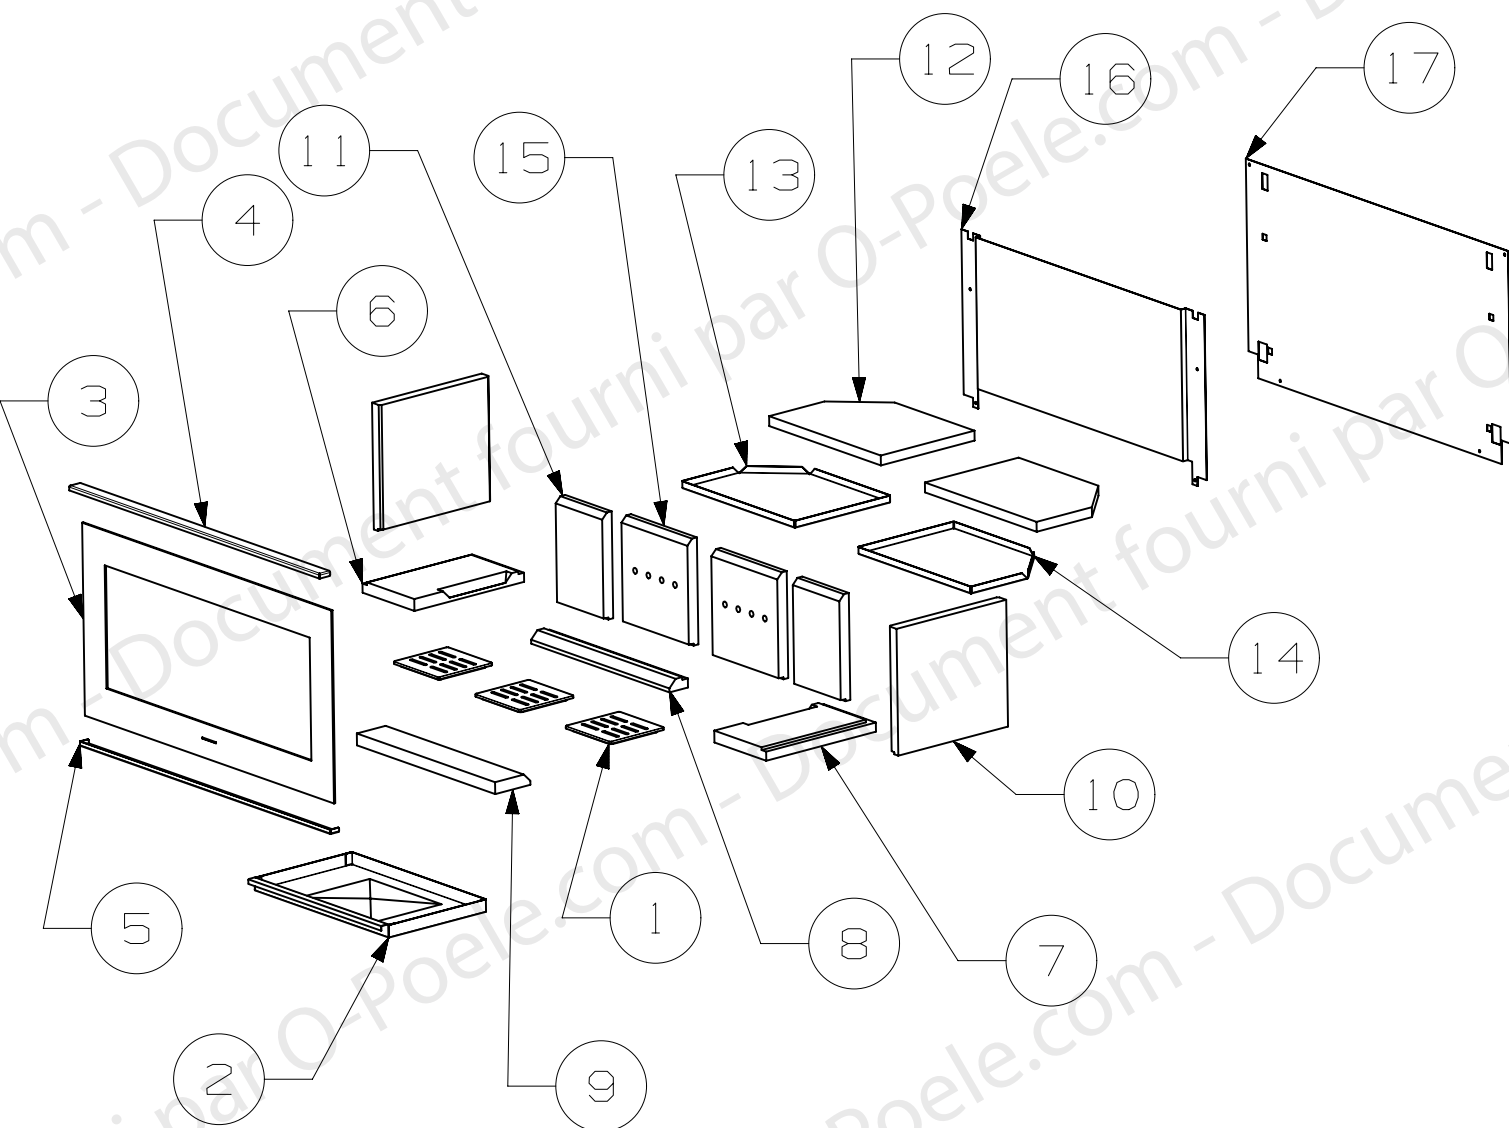

**RICHARD
LE DROFF**

Le feu a une âme

POELE A BOIS

INFINITY 1000
SUSPENDU

ENSEMBLE S.A.V.

EDITION 03/16

17	40883	ARRIERE HABILLAGE	1
16	40882	ARRIERE	1
15	40664	PAREMENT AVEC TROUS POUR	2
14	39414	DEFLECTEUR INOX GAUCHE	1
13	39413	DEFLECTEUR INOX DROIT	1
12	39412	DOUBLURE DEFLECTEUR	2
11	39403	PAREMENT SANS TROU POUR	2
10	39401	PAREMENT LATERALE DU CDC	2
9	39400	PAREMENT AVANT DE SOLE	1
8	39399	PAREMENT ARRIERE DE SOLE	1
7	39398	PAREMENT COTE DROIT DE SOLE	1
6	39397	PAREMENT GAUCHE DE SOLE	1
5	39390	FIXE VITRE INFERIEUR	1
4	39387	FIXE VITRE SUPERIEURE ES	1
3	38769	VITRE SERIGRAPHIE NOIR RLD	1
2	38709	CENDRIER	1
1	37328	GRILLE 170X170	3
	10113	JOINT DE PORTE "NON VU"	4.8M
	04093	JOINT DE VITRE "NON VU"	2.2M
REP	CODE	DESIGNATION	QTE